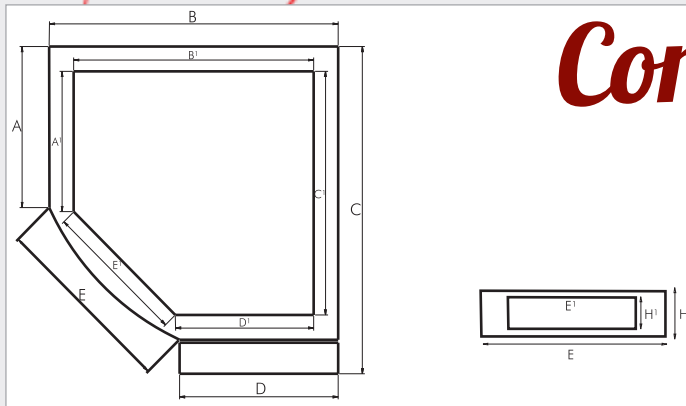

	External dimensions						Internal dimensions					
	A	B	C	D	E	H	A1	B1	C1	D1	E1	H1
CGD/1-DG	820	1445	1639	769	948	430	640	1180	1180	640	765	140
CGD/2-DG	820	1445	1639	769	948	777	640	1180	1180	640	765	140

## Capacity pizzas

	Ø 350 mm	Ø 300 mm
CGD/1-DG	8	11
CGD/2-DG	8+8	11+11

## SCGD1-DG

1 862,00 EUR

mm : 1419x1419xh1100

- FR Support "simili inox" x CGD/1-DG 5 roues, 2 avec freins
- NL Steun "imitatie roestvrijstaal" x CGD/1-DG 5 wielen, waarvan 2 met remmen
- DE Edelstahl-Imitalthalter x CGD/1-DG 5 Räder, davon 2 mit Bremse

## SCGD2-DG

1 862,00 EUR

mm : 1419x1419xh900

- FR Support "simili inox" x CGD/2-DG 5 roues, 2 avec freins
- NL Steun "imitatie roestvrijstaal" x CGD/2-DG 5 wielen, waarvan 2 met remmen
- DE Edelstahl-Imitalthalter x CGD/2-DG 5 Räder, davon 2 mit Bremse