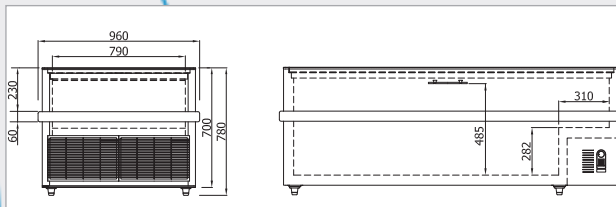

2 COMPARTMENTS

SLIDING LIDS

R290

ELECTRONIC CONTROL

-15° -23°

2 EVAPORATORS

2 COMPRESSORS

FR Conservateurs panoramiques pour surgelés

	mm	CC	kW	V	kg	m ³	
VT150E/N-R2	1550x960xh780	598	0,41	230/1N 50Hz	96	1,6	2 200,00 EUR
VT200E/N-R2	2050x960xh780	839	0,6	230/1N 50Hz	120	2	2 298,00 EUR
VT250E/N-R2	2500x960xh780	1032	0,6	230/1N 50Hz	142	2,5	2 814,00 EUR

PAN/VT	Basket in plasticized steel (765x275xh230mm)	34,00 EUR
GBP/VT	Higer separation grid (770xh471mm)	23,00 EUR

CC= litre capacity