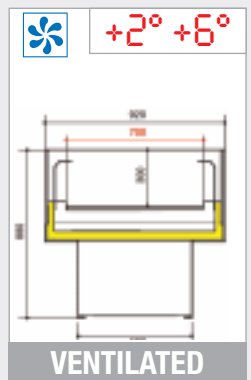

R290

B5

E8

VENTILATED

page
754**FR** Vitrine self-service réfrigérée "panoramique" - NOIR

- Vente en libre service produit pré-emballé, à conserver au frais, produits laitiers, fromage, charcuterie, etc.
- Vitres frontales droites en verre trempé, vitres latérales en plexiglass (20mm).
- Surface d'exposition en tôle d'acier galvanisée, traitement à l'époxy (couleur noir).
- Évaporateur ventilé (air forcé).
- Groupe compresseur incorporé.
- Régulateur électronique (affichage digital), thermomètre analogique dans l'exposition.
- Dégivrage automatique. Auto évaporation des condensats par résistances électriques.

DE Kühltheke für Selbstbedienung "Panorama" - SCHWARZ

- Für den Selbstbedienungsverkauf von eingepackten, zu kühlenden Produkten: Milchprodukte, Käse, Aufschnitt etc.
- Gerade Frontscheiben aus gehärtetem Glas, Seitenscheiben aus Plexiglas (20 mm).
- Ausstellungsfläche aus verzinktem Stahlblech, mit Epoxydharz behandelt (Farbe Schwarz).
- Belüfteter Verdampfer (Zwangsluft).
- Eingebaute Kompressoreinheit.
- Elektronischer Regler (Digitalanzeige), Analogthermometer in der Ausstellung.
- Automatische Abtauung. Automatische Verdampfung des Kondensats durch elektrische Widerstände.

	mm	kW	V	kg	m ³	
BN129/V-B5/P9	1290x960x940	0,49	230/1N 50Hz	151	1,55	3 013,00 EUR
BN150/V-B5/P9	1500x960x940	0,77	230/1N 50Hz	174	1,75	3 604,00 EUR

A1 on stock, other colors on request