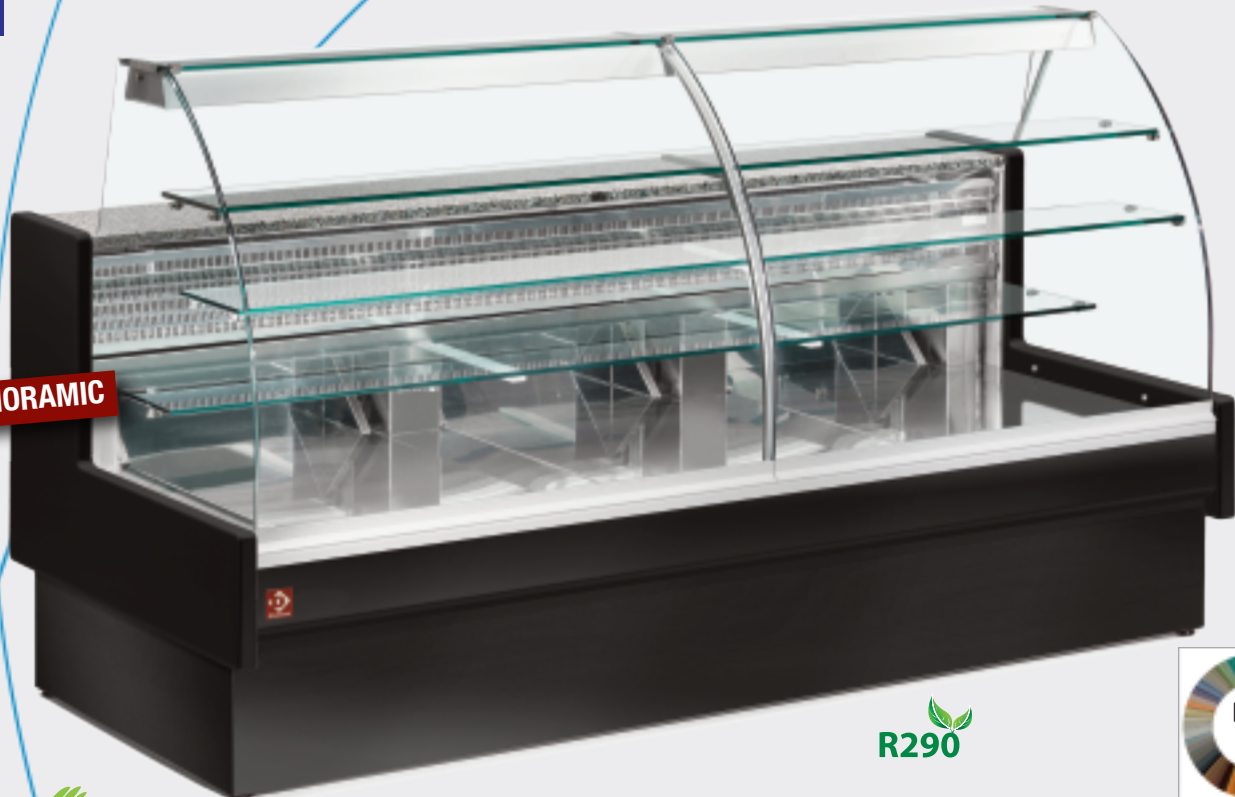

**PANORAMIC**

B5

R290

**LOADING THROUGH DRAWERS**

**STATIC**

VET-...

E8

B5

**FR Comptoir vitrine réfrigéré, statique, chargement à tiroirs, vitre courbe, sans réserve - NOIR**

- Vitres frontales bombées rabattables, toutes en "verre trempé".
- Eclairage vitrine uniforme de type LED, " panoramique " excellente visibilité des produits.
- Joints en bois laqué, plan de travail en granit.
- 3 niveaux en verre et chargement exposition par tiroirs.
- Régulateur électronique (digital), thermomètre analogique dans l'exposition.
- Groupe compresseur incorporé. Evaporateur statique, traité contre les acides alimentaires.

**NL Gekoelde vitrinetoonbank, statisch, ladensysteem, zonder reserve - ZWART**

- Gebogen, uitklapbare voorruit, allemaal van "gehard glas".
- Uniforme LED-displayverlichting, "panoramisch", uitstekende zichtbaarheid van het product.
- Gelakte houten zijpanelen, granieten werkblad.
- 3 glazen niveaus en display laden door laden.
- Elektronische regelaar (digitaal), analoge thermometer in het display.
- Ingebouwde compressoreenheid. Statische verdampers, behandeld tegen voedingszuren.

**DE Gekühlte Verkaufstheke, statisch, Warenplatzierung mittels Schubladen, ohne Reservfach - SCHWARZ**

- Gewölbte, klappbare Frontscheiben, alle aus "gehärtetem Glas".
- Einheitliche Vitrinenbeleuchtung vom Typ LED, "Panorama" hervorragende Sichtbarkeit der Produkte.
- Wangen aus lackiertem Holz, Arbeitsplatte aus Granit.
- 3 Glasebenen und Ausstellungsbeschickung durch Schubladen.
- Elektronischer Regler (digital), analoges Thermometer in der Ausstellung.
- Eingebaute Kompressoreinheit. Statischer Verdampfer, gegen Lebensmittelsäuren behandelt.