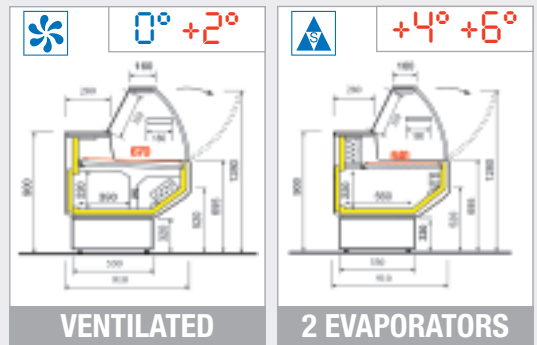

A1

R290

page 752

VENTILATED

2 EVAPORATORS

E8

JYT-...

B5

FR Comptoir vitrine réfrigéré à vitre bombée, avec réserve - NOIR

- Vitres bombées, toutes en "verre trempé". Exposition en acier inox.
- Vitre intermédiaire, éclairage vitrine de type LED.
- Réalisation extérieure en tôle plastifiée, joues en ABS, plan de travail en granit, prise 230V/1 de service.
- Régulateur électronique (affichage digital), thermomètre analogique dans l'exposition.
- Groupe compresseur incorporé.
- 2 évaporateurs (statiques) traités contre les acides alimentaires.
- Réserve réfrigérée.

NL Gekoelde vitrinetoonbank met gebogen ruiten, met reserve - ZWART

- Gebogen ramen, allemaal van "gehard glas". Roestvrij stalen display.
- Tussenruit, LED-displayverlichting.
- Buitenconstructie van kunststofplaat, ABS zijwanden, granieten werkblad, 230V/1 stopcontact.
- Elektronische regelaar (digitaal display), analoge thermometer in het display.
- Ingebouwde compressoreenheid.
- 2 verdamper (statisch) behandeld tegen voedingszuren.
- Gekoelde reserve.

DE Gekühlte Verkaufstheke mit gebogener Frontscheibe und Reservefach - SCHWARZ

- Gebogene Fenster, alle aus "gehärtetem Glas". Display aus rostfreiem Stahl.
- Zwischenscheibe, LED-Display-Beleuchtung.
- Außenkonstruktion aus Kunststoff-Blech, Seiten aus ABS, Arbeitsplatte aus Granit, 230V/1 Steckdose.
- Elektronischer Regler (Digitalanzeige), analoges Thermometer im Display.
- Eingebaute Kompressor Einheit.
- 2 Verdampfer (statisch) gegen Speisesäuren behandelt.
- Gekühlte Reserve.