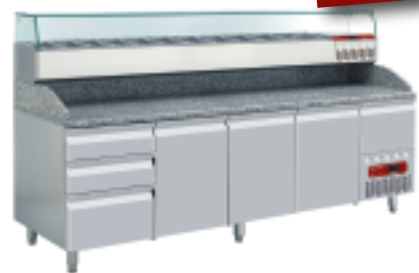

TP361/P9+SX249G/PP9

GN1/4