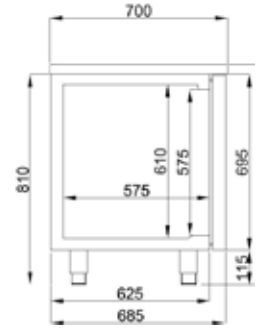

Refrigeration

REFRIGERATED COUNTER

	7489.5555	7489.5560	7489.5565	7489.5570
	€ 2.725,- 	€ 3.265,- 	€ 3.275,- 	€ 3.790,-
	1865 x 700 x 850	2330 x 700 x 850	1865 x 700 x 850	2330 x 700 x 850
	230 V / 0,23 kW	230 V / 0,45 kW	230 V / 0,23 kW	230 V / 0,45 kW
	474 L	632 L	474 L	632 L
	-2/+8°C	-2/+8°C	-2/+8°C	-2/+8°C
	R 290	R 290	R 290	R 290
	175	205	175	205

KOELWERKBANK

- Isolatie 50 mm
- Omgevingstemp. +43°C
- Incl. 1 rooster 1/1GN en geleiderset per deur
- Cap. 8 geleiders per deur
- Variabel, 40/80/10 mm

KÜHLTISCH

- Isolierschicht 50 mm
- Umgebungstemp. +43°C
- Einschließlich 1 Gitter 1/1GN mit Führungsschiene hinter jeden Tür
- Für maximal 8 Führungsschienen
- Variable, 40/80/10 mm