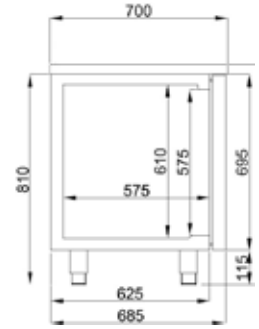

## REFRIGERATED COUNTER

	7489.5530	7489.5535
	<b>€ 3.055,-</b>	<b>€ 3.570,-</b>
	1865 x 700 x 850	2330 x 700 x 850
	230 V / 0,23 kW	230 V / 0,45 kW
	474 L	632 L
	-2/+8°C	-2/+8°C
	R 290	R 290
	175	205