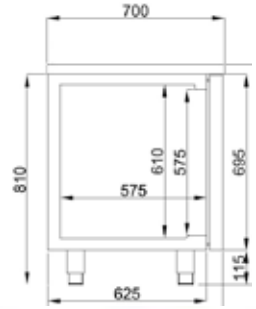

## REFRIGERATED COUNTER

	7489.5500	7489.5505	7489.5510
	€ 1.875,- 	€ 2.215,- 	€ 2.740,- 
	1400 x 700 x 850	1865 x 700 x 850	2330 x 700 x 850
	230 V / 0,18 kW	230 V / 0,23 kW	230 V / 0,45 kW
	281 L	474 L	632 L
	-2/+8°C	-2/+8°C	-2/+8°C
	R 290	R 290	R 290
	136	175	205