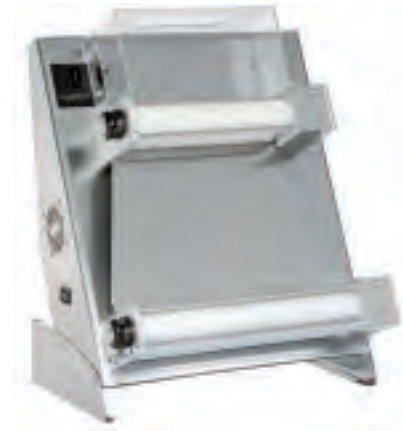

Pizzeria

DOUGH ROLLER

DEEG ROLLER

TEIGAUSSROLLER

DOUGH ROLLER

LAMINOIR À PÂTE

7482.0005

€ 830,-