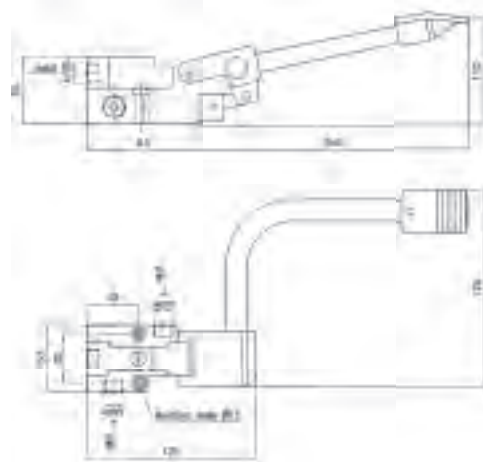

 VOETBEDIENING
INDIRECT 1 PEDAAL

 MISCHZAPFEN MIT
FUSSBEDIENUNG 1
PEDALE

 PEDAL CONTROLLED
MIXING FAUCET 1 PEDA

 MÉLANGEUR AVEC COM-
MANDE DE PIED 1 PÉDALE

7212.0055

€ 165,-

1,4

 VOETBEDIENING
INDIRECT 2 PEDALEN

 MISCHZAPFEN MIT
FUSSBEDIENUNG 2
PEDALE

 PEDAL CONTROLLED
MIXING FAUCET 2 PEDALS

 MÉLANGEUR AVEC COM-
MANDE DE PIED 2 PÉDALES

7212.0060

€ 215,-

1,4

Cooking range

Drop-in