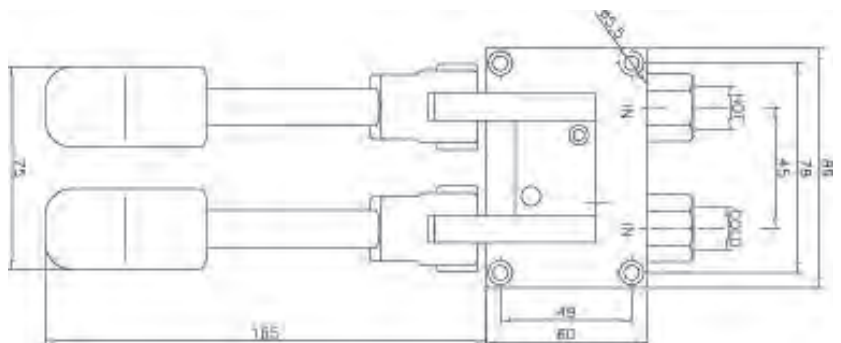

7212.0060

€ 215,-

1,4

Cooking range

Drop-in

Ovens

Kitchen equipment

Refrigeration

Dishwashers

Neutral

Faucets

Ventilation

Pizzeria

Bakery