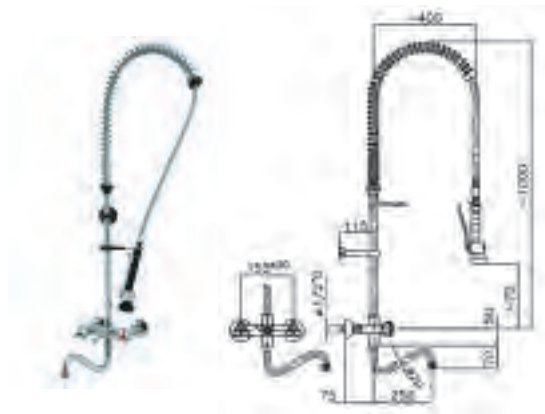

€ 585,-

ELLEBOOGBEDIENING | ELLEBOGENBEDIENUNG  
ELBOW COMMAND | COMMANDE COUDE

	3/4	3/4
	✓	✓
	6,5	7,5

PRE RINSE UNIT WALL MOUNTED

SPOELDOUCHE  
WANDMODEL

WANDSPÜLDUSCHE

PRE RINSE UNIT  
WALL MOUNTED

PRÉ DOUCHE  
DE RINÇAGE MURALE