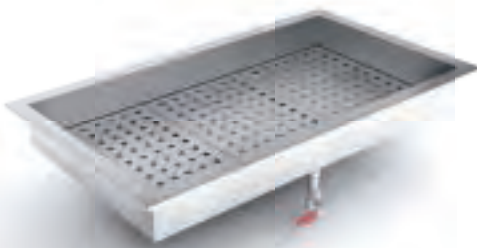

 CRUSHED ICE BAK
INBOUW

 GEMAHLENES EIS
BEHÄLTER EINBAU

 CRUSHED ICE BIN
DROP-IN

CRUSHED ICE BIN DROP-IN

 BAC À GLACE PILÉE
INTÉGRÉ

7013.2720

7013.2725

€ 800,-

€ 913,-

| | | |
|-------------------------------------------------------------------------------------|-----------------|-----------------|
|  | 402 x 590 x 170 | 722 x 590 x 170 |
| GN | 1/1 GN | 2/1 GN |
|  | 8 | 10,5 |