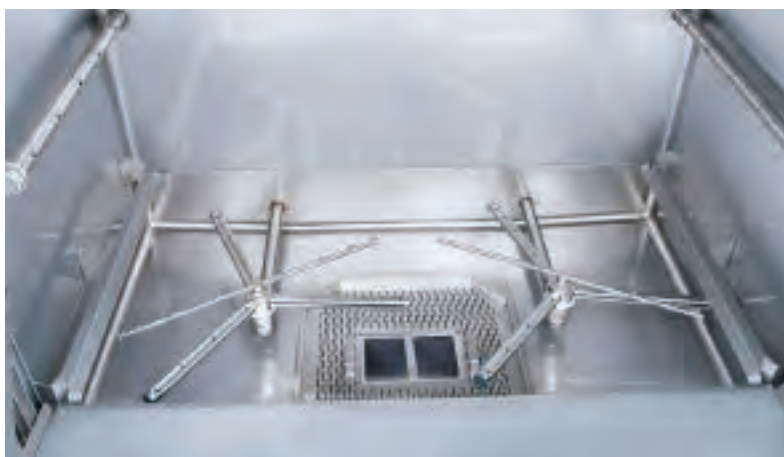

- digitale bediening, dubbelwandig, break tank
- electr. steuerung, doppelwandig, break tank
 - digital control, double skin, break tank
- commande digital, double paroi, break tank

	1435 x 990 x 2058/2355
	400 V / 15 kW
	800
	2-3-6-9 min.
	30-20-10-7 / H
	373