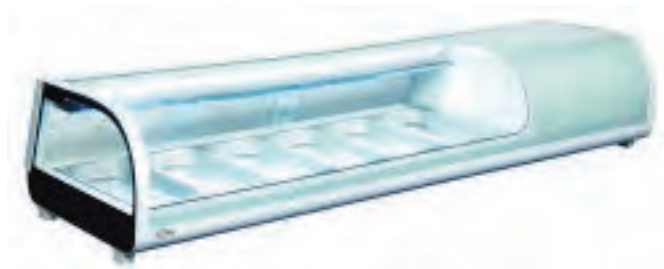

7487.0075
	€ 1.266,-
	1529 x 420 x 265
	230 V / 0,18 kW
	0/+12°C
	R 600 A
GN	6x 1/3
	44

Neutral

Faucets

Ventilation

Pizzeria

Bakery