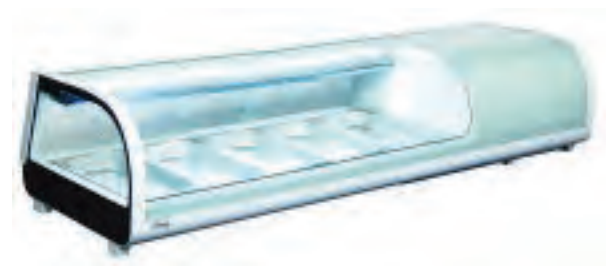

SUSHIVITRINE

SUSHI VITRINE

SUSHI DISPLAY

VITRINE À SUSHI

Cooking range

Drop-in

Ovens

	7487.0065	7487.0070
	<b>1.132,-</b> 	<b>€ 1.198,-</b> 
	1177 x 420 x 265	1352 x 420 x 265
	230 V / 0,18 kW	230 V / 0,18 kW
	0/+12°C	0/+12°C
	R 600 A	R 600 A
<b>GN</b>	4x 1/3	5x 1/3
	37	41