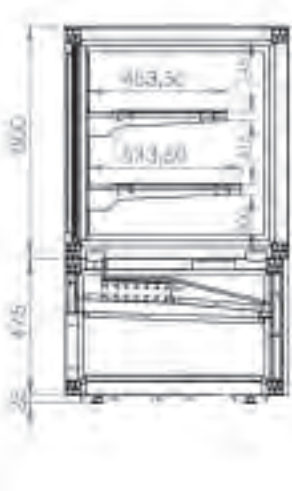

KOELVITRINE

KÜHLVITRINE

COLD DISPLAY

COLD DISPLAY

VITRINE RÉFRIGÉRÉE

	7489.5450	7489.5455	7489.5460	7489.5465	7489.5470
	€ 3.045,- 	€ 3.445,- 	€ 3.770,- 	€ 4.810,- 	€ 5.935,-
	800 x 780 x 1300	1000 x 780 x 1300	1200 x 780 x 1300	1600 x 780 x 1300	2000 x 780 x 1300
	230 V / 0,35 kw	230 V / 0,4 kw	230 V / 0,45 kw	230 V / 0,5 kw	230 V / 0,55 kw
	+2/+10°C	+2/+10°C	+2/+10°C	+2/+10°C	+2/+10°C
	300 L	375 L	450 L	600 L	750 L
	R 290	R 290	R 290	R 290	R 290
	100	105	110	115	120