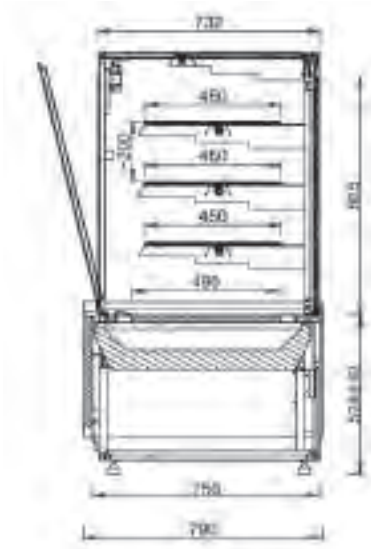

Refrigeration

Refrigerators & Freezer Cabinets

COLD DISPLAY

KOELVITRINE

KÜHLVITRINE

COLD DISPLAY

VITRINE RÉFRIGÉRÉE

Refrigerated & Freezer Counters

Saladettes

Coldrooms

Chest Freezers

Display Refrigeration

Ice Machines

7486.0090

7486.0095

€ 4.300,-

€ 4.800,-

NERO

	937 x 790 x 1400	1437 x 790 x 1400
	230 V / 0,42 kW	230 V / 0,62 kW
	+4/+12°C	+4/+12°C
	R 290	R 290