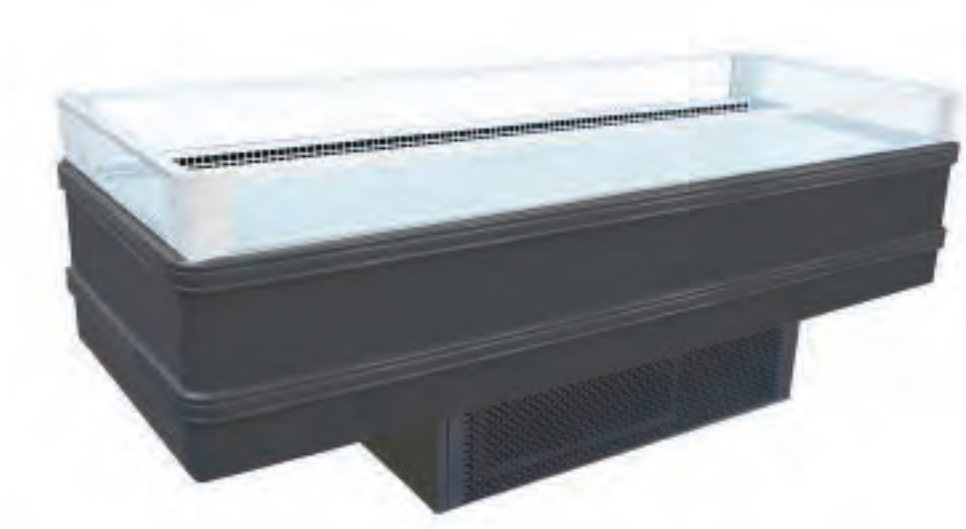

## COOLING / FREEZING ISLAND SWITCHABLE

**NEW!**

	7080.0020	7080.0025
	€ 4.112,- 	€ 4.832,- 
	1530 x 995 x 950	2030 x 995 x 950
	230 V / 1,2 kW	230 V / 1,62 kW
	240 L	320 L
	0/+6°C   -16/-22°C	0/+6°C   -16/-22°C
	R 290	R 290
	220	250

**KOEL-/VRIESEILAND  
OMSCHAKELBAAR**

- Door schakelaar te wisselen tussen koelkast en diepvriezer
- Geventileerd koelsysteem
- Digitale thermostaat
- Automatische ontdooiing
- Omgevingstemperatuur +25°C

**KÜHL-/TIEFKÜHLINSEL  
UMSCHALTBAR**

- Per Schalter zwischen Kühl- und Gefrierschrank umschaltbar
- Umluft Kühlung
- Digitales Thermostat
- Automatische Abtauung
- Umgebungstemperatur +25°C

**COOLING / FREEZING  
ISLAND SWITCHABLE**

- Interchangeable between fridge and freezer by switch
- Fan cooling system
- Digital thermostat
- Automatic defrost
- Ambient temperature +25°C

**ÎLOT DE REFROIDISSEMENT / CONGELATION  
COMMUTABLE**

- Interchangeable entre réfrigérateur et congélateur par interrupteur
- Système de refroidissement par ventilateur
- Thermostat numérique
- Dégivrage automatique
- Temp. ambiente +25°C