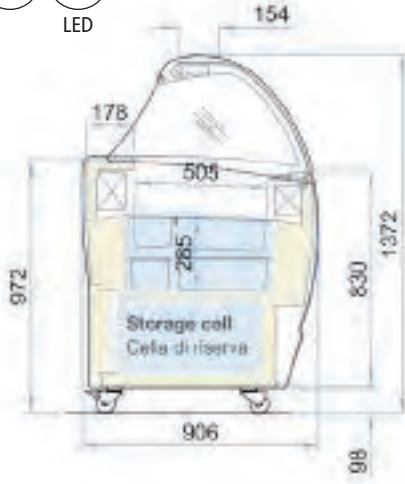

Refrigeration

Refrigerators & Freezer Cabinets

Refrigerated & Freezer Counters

Saladettes

Coldrooms

Chest Freezers

Display Refrigeration

Ice Machines

ICE CREAM DISPLAY

7295.0020

€ 5.250,-

7295.0025

€ 6.250,-

ISABELLA

	1317 x 906 x 1372	1647 x 906 x 1372
	230 V / 0,59 kW	230 V / 0,98 kW
	520 - 10+10x5 L	660 - 13+13x5 L
	-14/-16°C	-14/-16°C
	R 290	R 290
	180	231

SCHEPIJSVITRINE

- LED verlichting
- Statische vriezer
- Automatische ontdooing
- Omgevingstemperatuur +30°C
- Verrijdbaar
- Ruimte voor een opgestapelde rij ijsbakken
- Onderkoeling / opslag

SPEISEISVITRINE

- LED Beleuchtung
- Statische Tiefkühlung
- Automatische Abtauung
- Umgebungstemperatur +30°C
- Auf Räder
- Doppelreihige Anordnung der Eisschalen möglich
- Kühlung unten / Lager

ICE CREAM DISPLAY

- LED lighting
- Static freezer
- Automatic defrost
- Ambient temperature +30°C
- Mobile
- Space for a stacked row of ice cream trays
- Cooling below / storage

VITRINE À CREME GLACÉE

- Éclairage LED
- Congélateur statique
- Dégivrage automatique
- Temp. ambiante +30°C
- Mobile
- Espace pour une rangée empilée de bacs à glace
- Refroidissement en dessous / stockage

7476.0225

€ 20,-

Ice cream tray