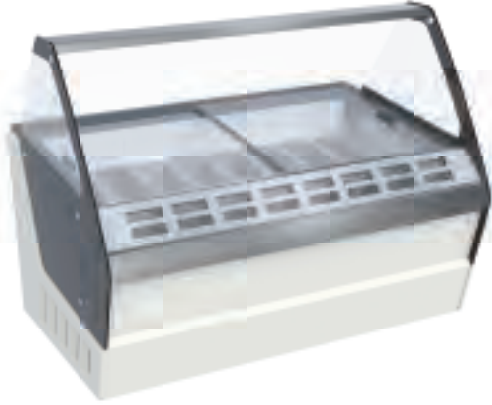

Refrigeration

Refrigerators & Freezer Cabinets

Refrigerated & Freezer Counters

Saladettes

Coldrooms

Chest Freezers

Display Refrigeration

Ice Machines

ICE CREAM DISPLAY

7472.0115

€ 4.995,-

HAWAII

	1590 x 1195 x 1335
	1410 x 770 x 653
	230 V
	630 - 16x5 L
	-22/-15°C
	R 290
	195

SCHEPIJSVITRINE

- LED verlichting
- Statische vriezer
- Digitale display
- Automatische ontdooiing
- Vzv schuifruit
- Onderkoeling / opslag
- Incl. schepijslepel wasbak
- Verrijdbaar

SPEISEISVITRINE

- LED Beleuchtung
- Statische Kühlung
- Digitalanzeige
- Automatische Abtauung
- Glasschiebedeckel
- Kühlung unten / Lager
- Inklusive Becken für Eislöffel
- Auf Räder

ICE CREAM DISPLAY

- LED Lighting
- Static freezer
- Digital display
- Automatic defrost
- Sliding glass lid
- Cooling below / storage
- Incl. scoop sink for ice cream scoop
- Mobile

VITRINE À CREME GLACÉE

- Éclairage LED
- Congélateur statique
- Affichage numérique
- Dégivrage automatique
- Equipé de vitre coulissante
- Refroidissement en dessous / stockage
- Incl. Cuillère à glace évier
- Mobile