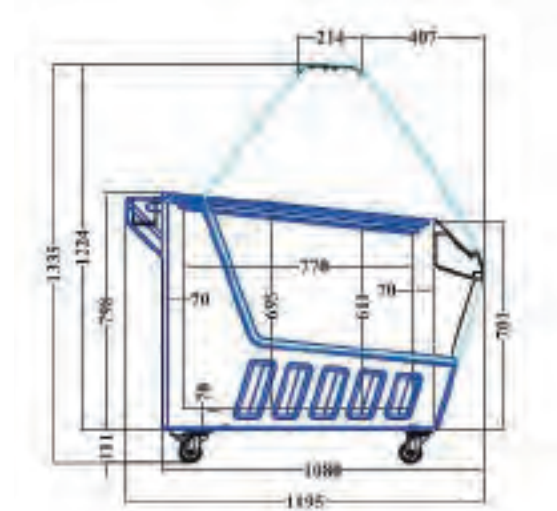

Refrigeration

Refrigerators & Freezer Cabinets

Refrigerated & Freezer Counters

Saladettes

Coldrooms

Chest Freezers

Display Refrigeration

Ice Machines

ICE CREAM DISPLAY

7472.0115

€ 4.995,-

HAWAII

	1590 x 1195 x 1335
	1410 x 770 x 653
	230 V
	630 - 16x5 L
	-22/-15°C
	R 290
	195

SCHEPIJSVITRINE

- LED verlichting
- Statische vriezer
- Digitale display
- Automatische ontdooiing
- Vzv schuifruit
- Onderkoeling / opslag
- Incl. schepijslepel wasbak
- Verrijdbaar