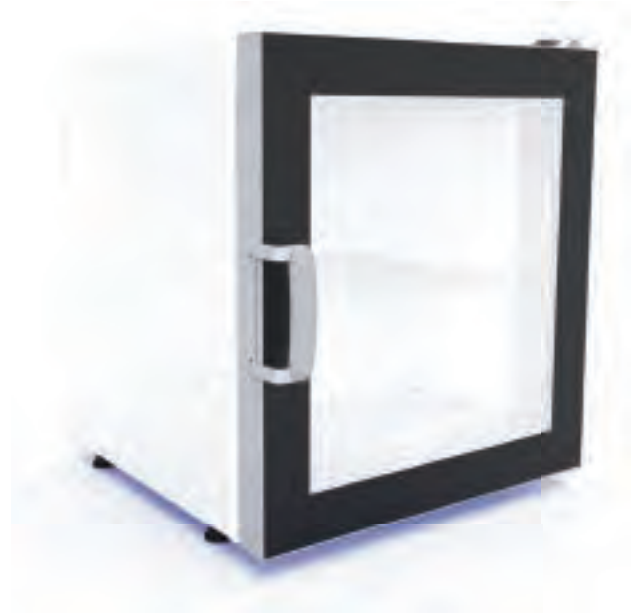

Refrigeration

COUNTERTOP GLASS DOOR FREEZER FOR ICE CREAM

Refrigerators & Freezer Cabinets

Refrigerated & Freezer Countertops

Saladettes

Coldrooms

Chest Freezers

Display Refrigeration

Ice Machines

7472.0200

€ 960,-

	542 x 566 x 628
	440 x 430 x 480
	230 V / 0,215 kW
	73 L
	-18/-22°C
CAP	5x 5 L
	R 290
	42

GLASDEUR VRIEZER TAFELMODEL TBV IJS

- LED verlichting
- Statische vriezer
- Thermometer
- Manuele thermostaat
- Zelfsluitende frame-loze deur
- Omgevingstemperatuur +35°C

TISCHMODELL TIEFKÜHLSCHRANK FÜR EIS MIT GLASTÜR

- LED Beleuchtung
- Statische Tiefkühlschrank
- Thermometer
- Manuelle Thermostat
- Selbstschließend, Tür komplett Glas
- Umgebungstemperatur +35°C

COUNTERTOP GLASS DOOR FREEZER FOR ICE CREAM

- LED lighting
- Static freezer
- Thermometer
- Manual thermostat
- Self-closing frameless door
- Ambient temperature +35°C

CONGÉLATEUR PORTE EN VERRE POUR CRÈME GLACÉE

- Éclairage LED
- Congélateur statique
- Thermomètre
- Thermostat manuel
- Porte sans cadre avec fermeture automatique
- Temp. ambiante +35°C