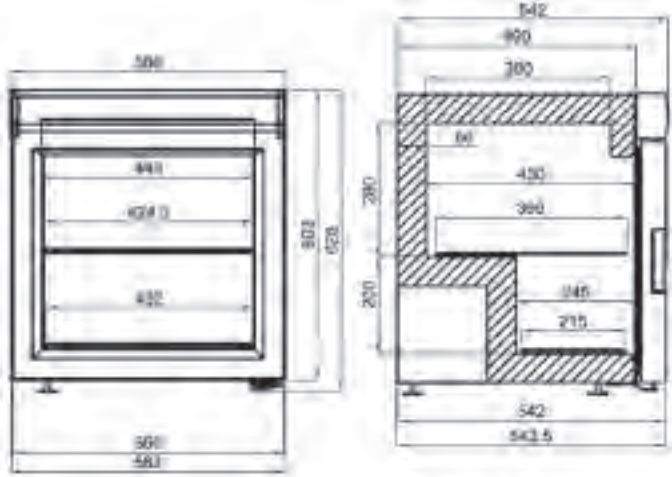

Ice Machines

7472.0200

€ 960,-

	542 x 566 x 628
	440 x 430 x 480
	230 V / 0,215 kW
	73 L
	-18/-22°C
CAP	5x 5 L
	R 290
	42

GLASDEUR VRIEZER TAFELMODEL TBV IJS

- LED verlichting
- Statische vriezer
- Thermometer
- Manuele thermostaat
- Zelfsluitende frame-loze deur
- Omgevingstemperatuur +35°C