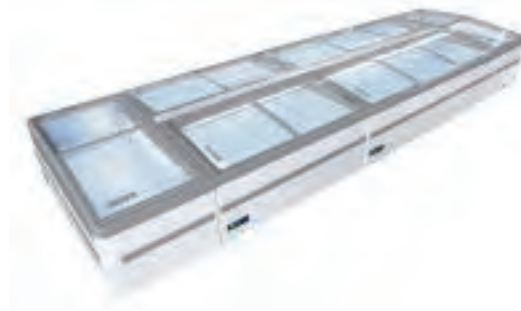

CHEST FREEZER

7450.1015

€ 1.995,-

7450.1025

€ 2.250,-

7450.1020

€ 2.403,-

	7450.1015	7450.1025	7450.1020
	1650 x 900 x 835	2100 x 900 x 835	1820 x 900 x 835
	230 V / 0,45 kW	230 V / 0,5 kW	230 V / 0,53 kW
	590 L	785 L	660 L
	-18/-22°C	-18/-22°C	-18/-22°C
	R 290	R 290	R 290
	3x divider	4x divider	4x divider
	73	93	83

KOP ELEMENT | KOPF ELEMENT
HEAD ELEMENT | ÉLÉMENT DE LA TÊTE

VRIESKIST

- Statische koeling
- Automatische ontdoing
- Inclusief 3 of 4 verdelers
- Isolatie 75 mm
- Digitale display
- Met verlichting
- Aftap aan voorzijde
- Op wielen

TIEFKÜHLTRUHE

- Statische Kühlung
- Automatische Abtaung
- Inklusive 3 oder 4 Abscheider
- Isolierschicht 75 mm
- Digitalanzeige
- Inklusiv Beleuchtung
- Ablasshahn Vorseite
- Auf Räder

CHEST FREEZER

- Static cooler
- Automatic defrost
- Including 3 or 4 dividers
- Insulation 75 mm
- Digital display
- With lighting
- Drainage on front
- Mobile

CONGÉLATEUR BAHUT

- Froid statique
- Dégivrage manuel
- Y compris 3/4 et 4 séparateurs
- Isolation 75 mm
- Affichage numérique
- Avec éclairage
- Drainage à l'avant
- Mobile

7450.1030

€ 39,-

Chest Freezer joint