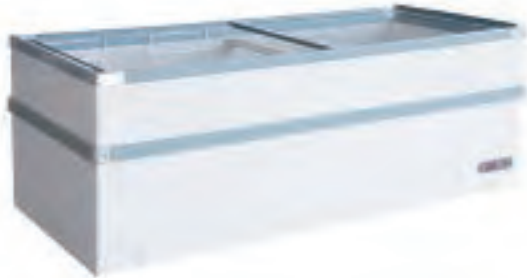

Refrigeration

Refrigerators & Freezer Cabinets

Refrigerated & Freezer Counters

Saladettes

Coldrooms

Chest Freezers

Display/Refrigeration

Ice Machines

CHEST FREEZER GLASS COVER

75 mm

CHEST FREEZER

	7450.1000	7450.1005	7450.1010
	€ 1.860,- 	€ 2.160,- 	€ 2.548,-
	1550 x 960 x 825	2050 x 960 x 825	2550 x 960 x 825
	1355 x 765 x 629	1855 x 765 x 629	2355 x 765 x 629
	230 V / 0,41 kW	230 V / 0,6 kW	230 V / 0,6 kW
	530 L	750 L	980 L
	-18/-24°C	-18/-24°C	-18/-24°C
	R 290	R 290	R 290
	4x	6x	8x
	96	105	125

	7450.0192	7450.0194
	€ 1.560,- 	€ 1.865,-
	1852 x 778 x 845	2165 x 865 x 885
	230 V	230 V
	526 L	718 L
	< -18°C	< -18°C
	R 290	R 290
dB	54	55
	1x	1x
	90	100

VRIESKIST GLASDEKSEL

- Statische koeling
- Handmatige ontdooiing
- Inclusief 4, 6 en 8 manden
- Omgevingstemperatuur 32°C
- Glazen schuifdeksel
- Digitale display
- Isolatie 75 mm
- Aftap aan voorzijde

CHEST FREEZER GLASS COVER

- Static cooler
- Manual defrost
- Including 4, 6 and 8 baskets
- Ambient temp. +32°C
- Sliding glass cover
- Digital display
- Insulation 75 mm
- Drainage on front

CONGÉLATEUR BAHUT COUVERCLE EN VERRE