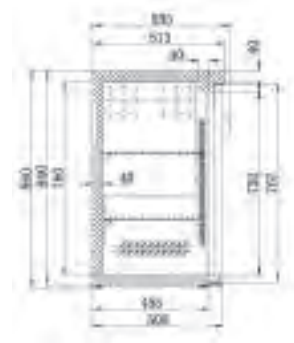

BARCOOLER BLACK GLASS DOORS

Refrigerators & Freezer Cabinets

Refrigerated & Freezer Counters

Saladettes

Coldrooms

Chest Freezers

Display Refrigeration

Ice Machines

7450.0335

7450.0340

7450.0345

€ 1.950,-

€ 2.275,-

€ 2.860,-

	1462 x 535 x 860	2002 x 535 x 860	2542 x 535 x 860
	1082 x 415 x 760	1618 x 415 x 760	2162 x 415 x 760
	230 V / 0,28 kW	230 V / 0,28k W	230 V / 0,44 kW
	350 L	537 L	698 L
	+2/+8°C	+2/+8°C	+2/+8°C
	R 290	R 290	R 290
	121	154	171

BARKOELER ZWART GLASDEUREN

- Isolatie 40 mm
- Omgevingstemp. +32°C
- Vast ingebouwde compressor
- Incl. 2 roosters 1/1GN en geleidersets per deur
- Cap. 22 geleiders per deur
- Ruimte tussen geleiders 25 mm

BARKÜHLER SCHWARZ GLASTÜREN

- Isolierschicht 40 mm
- Umgebungstemp. +32°C
- Fest installierte Kompressor
- Einschließlich 2 Gitter 1/1GN mit Führungsschiene
- Für maximal 22 Führungsschienen
- Abstand zwischen Führungsschienen 25 mm

BARCOOLER BLACK GLASS DOORS

- Insulation 40 mm
- Ambient temp. +32°C
- Permanently installed compressor
- Incl. 2 grids 1/1GN and set guides per door
- Cap. 22 guides per door
- Space between guides 25 mm

ARRIÈRE BAR RÉFRIGÉRÉE NOIR PORTES EN VERRE

- Isolation 40 mm
- Temp. ambiente +32°C
- Compresseur fixé
- 2 Grilles 1/1GN et Glissières par porte inclus
- Cap. 22 Glissières par porte
- Espace entre les Glissières 25 mm