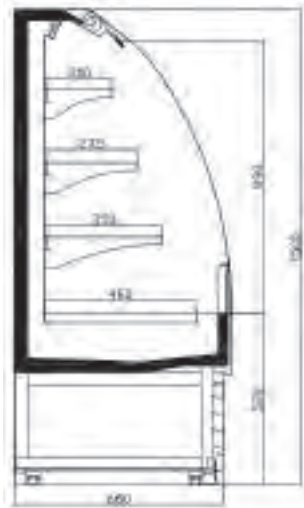

COLD DISPLAY

LED

7080.0005

€ 3.007,-

7080.0010

€ 3.370,-

7080.0015

€ 3.743,-

	1000x660x1500	1300x660x1500	1500x660x1500
	230 V / 1,2 kW	230 V / 1,29 kW	230V / 1,52 kW
	290 L	380 L	440 L
	-2/+8°C	-2/+8°C	-2/+8°C
	R 290	R 290	R 290
	3x	3x	3x
	120	130	150

KOELVITRINE

- LED verlichting onder elk schap en aan de bovenkant
- Zelfbediening middels open voorzijde
- Met nachtafdekking
- Geventileerd koelsysteem
- Digitale thermostaat
- Automatische ontthooing
- Omgevingstemperatuur +25°C

KÜHLVITRINE

- LED-Beleuchtung unter jedem Regal und oben
- Selbstbedienung durch offene Front
- Mit Nachtabdeckung
- Umluft Kühlung
- Digitales Thermostat
- Automatische Abtauung
- Umgebungstemperatur +25°C

COLD DISPLAY

- LED lighting under each shelf and top
- Self-service through open front
- With night cover
- Fan cooling system
- Digital thermostat
- Automatic defrost
- Ambient temperature +25°C

VITRINE RÉFRIGÉRÉE

- Éclairage LED sous chaque étagère et dessus
- Libre-service grâce à la façade ouverte
- Avec couverture de nuit
- Système de refroidissement par ventilateur
- Thermostat digital
- Dégivrage automatique
- Temp. ambiente +25°C