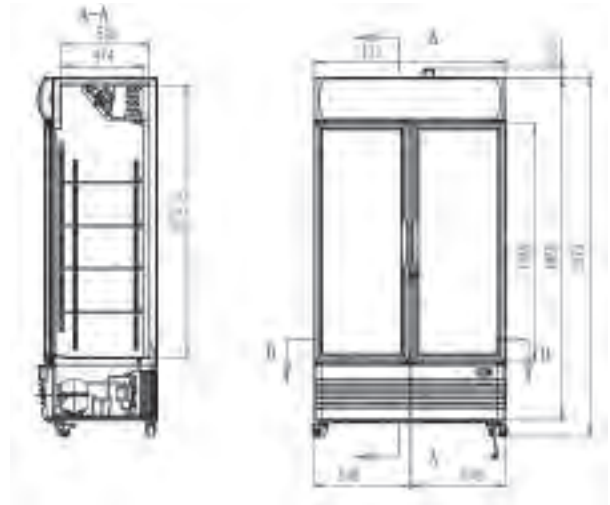

7455.2150

€ 2.995

	1110 x 690 x 2079
	1020 x 560 x 1572,5
	230 V / 0,91 kW
	2x 466 L
	0/+10°C, -18/-22°C
	R 290
	158

KOEL/VRIESKAST

- Isolatie 45 mm
- Omgevingstemp. +38°C
- Vast ingebouwde compressor
- Incl. 4 roosters 2/1 GN en geleidersets per deur

KÜHL/ TIEFKÜHLSCHRANK

- Isolierschicht 45 mm
- Umgebungstemp. +38°C
- Fest installierte Kompressor
- Einschließlich 4 Gitter 2/1 GN mit Führungsschiene

REFRIGERATOR/ FREEZER

- Insulation 45 mm
- Ambient temp. +38°C
- Permanently installed compressor
- Incl. 4 grids 2/1GN and set guides per door

RÉFRIGÉRATEUR/ CONGÉLATEUR

- Isolation 45 mm
- Temp. ambiente +38°C
- Compresseur fixé
- 4 Grilles 2/1GN et Glissières par porte inclus

7455.2151

€ 23,-

Grids

7455.2462

€ 48,-

Castors set (4x)

7455.2225

€ 7,-

Set clips for grid 4x