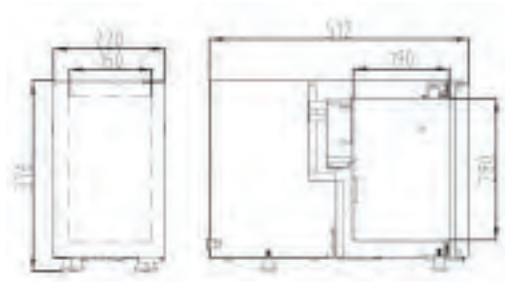

7013.2400

€ 1.060,-

	325 x 300 x 500
	230 V / 1,35 kW
	350 / h
	✓
	18

7476.0136

€ 367,-

	220 x 512 x 376
	160 x 190 x 280
	30 / 35
	230 V / 0,75 kW
	0 / +4 °C
	R 600 A
	9 L
	✓
	✓
	✓
	✓
	17

Cooking range

Drop-in