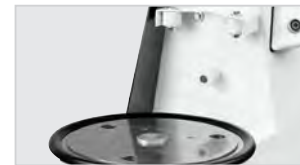

## Deegkneedmachine 12kg/16L AS

- Materiaal
- Snelheidsregeling
- Mengkom afneembaar
- Eigenschappen

Gecoat  
Krasvast  
1-traps  
Ja  
Geschikt voor stevig deeg (bijvoorbeeld pizza- of brooddeeg)  
Met draaibare kop en uitneembare kom  
Komherkenning via sensor

## Deegkneedmachine 25kg/32L Plus

- Materiaal
- Materiaal mengkom(men)
- Snelheidsregeling
- Mengkom afneembaar
- Veiligheidsschakelaar
- Eigenschappen

Grijs gietijzer  
Gecoat  
Roestvrij staal  
1 fase + consistentiebescherming  
Ja  
Ja  
Geschikt voor stevig deeg (bijvoorbeeld pizza- of brooddeeg)  
Met draaibare kop en uitneembare kom  
Komherkenning via sensor  
1 Kneedhaak, RVS  
1,5 kW | 400 V | 50 Hz  
3 NAC