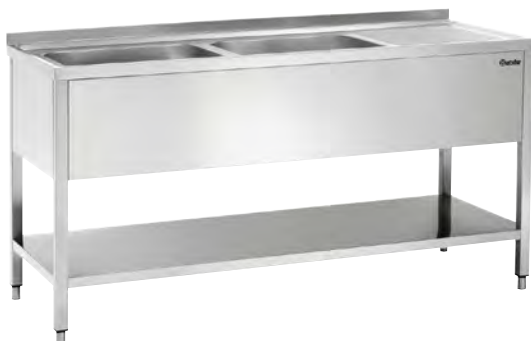

Spoeltafel met 1 spoelbak

306380

UVP* 649,- €

GTIN 4015613615868

- Materiaal
 - Opstaande rand
 - Aantal bakken
 - Afmetingen bak
 - Bakinhoud
 - Waterafvoer
 - Hoogte verstelbaar
 - Eigenschappen
- Op aanvraag leverbaar
 - Afmetingen
 - Gewicht

Roestvrij staal
40 mm
1
B 340 x D 400 x H 250 mm
34 liter
1 1/2"
850 mm tot 900 mm
40 mm omgevouwen rand
Voeten van vierkante buis 40 x 40 mm
Scotch-Brite-gepolijst
Model met een diepte van 600 mm
B 500 x D 700 x H 850 mm
14,4 kg

Spoelcentrum 700, B1200, bak LI

- Materiaal
 - Opstaande rand
 - Aantal bakken
 - Afmetingen bak
 - Bakinhoud
 - Waterafvoer
 - Hoogte verstelbaar
 - Eigenschappen
- Op aanvraag leverbaar

Roestvrij staal
40 mm
1
B 500 x D 500 x H 250 mm
62 liter
1 1/2"
850 mm tot 900 mm
40 mm omgevouwen rand
Voeten van vierkante buis 40 x 40 mm
Scotch-Brite-gepolijst
Model met een diepte van 600 mm

Spoelcentrum 700, B1600 2 bakken LI

- Materiaal
 - Opstaande rand
 - Aantal bakken
 - Afmetingen bak
 - Bakinhoud
 - Waterafvoer
 - Hoogte verstelbaar
 - Eigenschappen
- Op aanvraag leverbaar

Roestvrij staal
40 mm
2
B 500 x D 500 x H 250 mm
62 liter
1 1/2"
850 mm tot 900 mm
40 mm omgevouwen rand
Voeten van vierkante buis 40 x 40 mm
Scotch-Brite-gepolijst
Model met een diepte van 600 mm