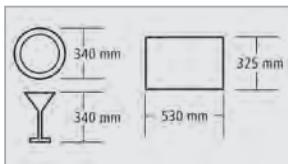

## Vaatwasmachine Deltamat TF7501ecoLPR

	• Afmetingen korf	500 x 500 mm
	• Hoogte borden max.	340 mm
	• Hoogte glazen max.	340 mm
	• Capaciteit/uur max.	60 korven
	• Looptijd	60 / 90 / 120 / 180 / 360 / 600 seconden
	• Afvoerpomp	Ja
	• Doseerpomp reinigingsmiddel	Ja
	• Doseerpomp glansspoelmiddel	Ja
	• Dubbelwandig	Ja
	• Geschikt voor onderbouw	Ja
	• Watertoevoer	G 3/4" M
	• Waterafvoer	Ø 24 mm
	• Waterdruk	2 - 4 bar
	• Waterverbruik bij 2 bar	3,5 liter / spoelgang
	• Tankinhoud	10 liter
	• Tankverwarming	1,1 kW
	• Boilerverwarming	6 kW
	• Eigenschappen	Thermische desinfectie overeenkomstig de normen DIN 10512, Spec 10534 Thermostopp met energiebesparingsstelsysteem Meertalig besturingsmenu Zelfdiagnosesysteem Geveerde deur
	• Inclusief	1 universele korf (B 500 x D 500 x H 105 mm) 1 bordenkorf (B 500 X D 500 X H 105 mm) 1 bestekkorf (Ø 120 mm, H 120 mm)
	• Vermogen	6,65 kW   400 V   50 Hz
	• Apparaataansluiting	3 NAC
	• Afmetingen	B 600 x D 642 x H 850 mm