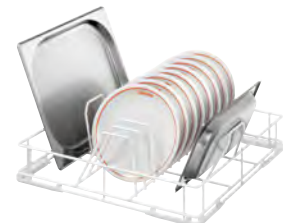

Toebehoren

Glazenkorf 350x350x110

- Materiaal: Kunststof
- Korfgrootte: 350 x 350 mm
- Stapelbaar: Ja
- Afmetingen: B 350 x D 350 x H 110 mm
- Gewicht: 0,8 kg
- GTIN: 4015613432007

110312

UVP* 51,- €

Glazenkorf 350x350x170

110317

UVP* 19,- €

Afwaskorf, glazen, 400x400x135mm

- Materiaal: Kunststof
- Korfgrootte: 400 x 400 mm
- Uitvoering: Vlak
- Stapelbaar: Ja
- Afmetingen: B 400 x D 400 x H 135 mm
- Gewicht: 0,95 kg
- GTIN: 4015613468303

109325

UVP* 49,- €

Afwaskorf, glazen, 400x400x185mm

- Materiaal: Staal, Gecoat
- Korfgrootte: 400 x 400 mm
- Aantal vakken: 4
- Uitvoering: Hellend
- Afmetingen: B 400 x D 400 x H 185 mm
- Gewicht: 2,1 kg
- GTIN: 4015613468327

109327

UVP* 70,- €

Bordenkorf 400x400x120

- Materiaal: Staal, Gecoat
- Korfgrootte: 400 x 400 mm
- Aantal vakken: 16
- Uitvoering: Bordenhouders
- Afmetingen: B 400 x D 400 x H 120 mm
- Gewicht: 1,6 kg
- GTIN: 4015613468310