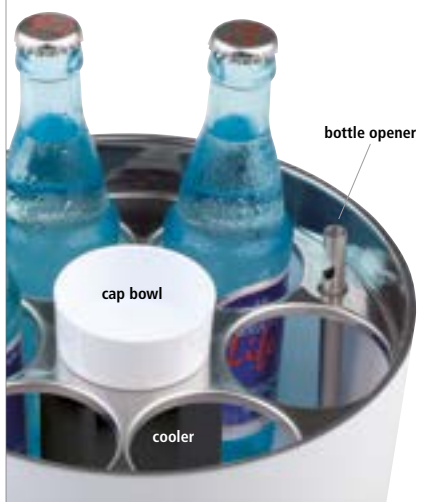

## CONFERENCE BOTTLE COOLERS

00621

bottle opener

cap bowl

cooler

### Flaschenkühler „CONFERENCE“

conference bottle cooler

enfriador múltiple

rafraîchisseur

inkl. Kühllakku, Flaschenöffner, Kronkorkenschale,  
mit 6 Öffnungen Ø 6,7 cm für 0,25 - 0,5 Liter-Flaschen

incl. bottle cooler, bottle opener, small cap bowl,  
with 6 holes Ø 6,7 cm for 0,25 to 0,5 liter bottle

con acumulador de frío, abridor, recuperador de chapas,  
6 plazas Ø 6,7 cm, para botellas de 25 a 50 cl

avec accumulateur de froid, décapsuleur, bol récupérateur  
de capsules, 6 places Ø 6,7 cm, pour bouteilles de 25 à 50 cl