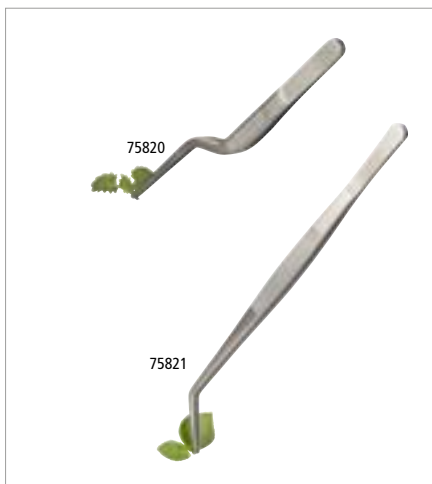

**Eiszange**

ice tongs  
pinzas para hielo  
pince de la glace

**hochglanzpoliert, mit Befestigungsclip**

mirror polished, with fastening clip  
pulido brillante, con clip de fijación  
poli brillant, avec clip de fixation

	→ cm	Farbe / Colour
75853	20	stainless steel
75854	20	copper-look
75855	20	gunmetal-look

Zange kann an einer Schale befestigt werden  
tongs can be attached to a bowl

**Pinzettenzange**

fine tong / tweezer  
pinza de emplatat  
pince à dresser

	→ cm
75820	16
75821	30

**Eiszange**

ice cube tong  
pinza para cubitos de hielo  
pince à glaçons

**hochglanzpoliert, fugenlos**

mirror polished, seamless  
pulido brillante, de una sola pieza  
poli brillant, d'une seule pièce

	cm	→ cm
75805	5 x 2	17,5

**Eiszange**

ice tong  
pinza para cubitos de hielo  
pince à glaçons

**matt poliert, mit griffigem Ende, ideal für Eiswürfel und Obstscheiben**

matt polished, with handy end, ideal for ice cubes and fruit slices  
pulido mate, forma ergonómica ideal para cubitos de hielo y láminas de fruta  
poli mat, forme ergonomique idéale pour glaçons et fruits tranchés