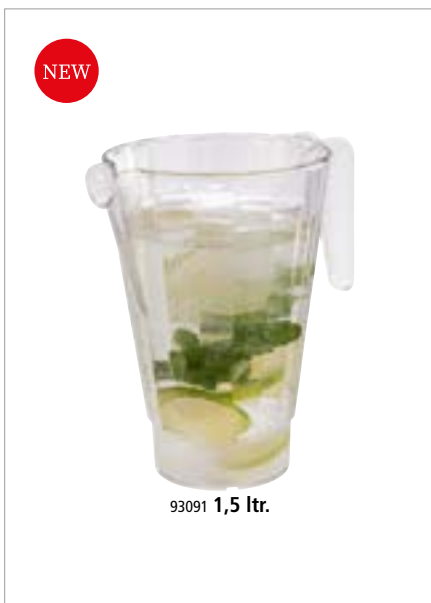

BOTTLE COOLERS

Flaschenkühler

bottle cooler
enfriador de botella
rafraîchisseur de bouteille

transparent, doppelwandig für beste Isolierung, mit Chromrand

transparent, double wall cooler keeps the temperature for a long time, with chrome edge
transpar., doble pared mantiene la temperatura por largo tiempo, borde superior cromado
transparent, bord chromé brillant, double paroi pour maintien en température

	Ø cm	↑ cm	Farbe / Colour
36032	12 / 10	23	
36034	12 / 10	23	

Flaschenkühler „PURE“

bottle cooler
enfriador de botella
rafraîchisseur de bouteille

doppelwandig für beste Isolierung, glasklar

double wall cooler keeps the temperature for a long time, clear
doble pared mantiene la temperatura por largo tiempo, transparente
double paroi pour maintien en température, transparent

	Ø cm	↑ cm
36063	13,5 / 10,5	23
36062	13,5 / 10,5	23

Pitcher

pitcher
jarra
pichet

	Ø cm	↑ cm	ltr.
93105	13	21	1,5

einfaches Eingießen
easy pouring

Pitcher

pitcher
jarra
pichet

	Ø cm	↑ cm	ltr.
93090	12,5	17,5	1,0
93091	13,5	20,0	1,5

passende Deckel / fitting lids / tapa adecuadas / couvercles appropriées

	cm	↑ cm	fits to
93092	13,0	1,5	93090
93093	14,0	1,5	93091

Deckel mit Klappe
lid with flap

einfaches Eingießen
easy pouring

stapelbar
stackable