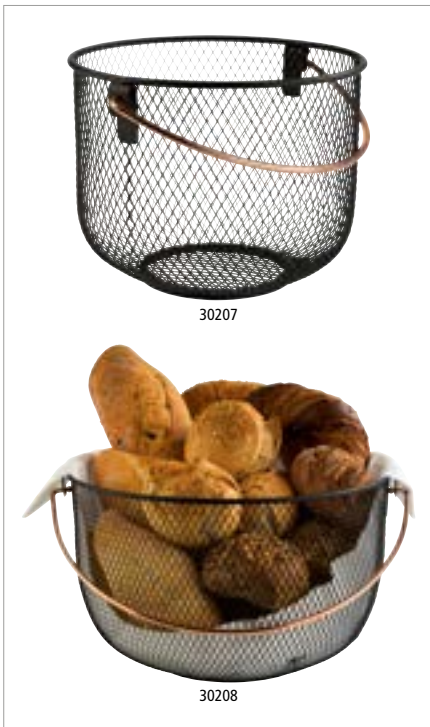

Brot- und Obstkorb „WIRE“
 wire basket
 cesta para pan o fruta
 corbeille pour pain ou fruits

	Ø cm	↑ cm	Farbe / Colour	
30206	31	14		metal black

Präsentationsmöglichkeit
 presentation example

30207

Brot- und Obstkorb
 basket for bread or fruits
 cesta para pan o fruta
 corbeille à pain ou fruits

	Ø cm	↑ cm	Farbe / Colour	
30207	21	16,5		copper-look handle
30208	30	19,0		copper-look handle

Präsentationsmöglichkeit
 presentation example

40190 **0,45 ltr.**

Schale
 bowl
 cuenco
 bol

gehämmerte Oberfläche / hammered surface / superficie martillada / surface martelée

	cm	↑ cm	ltr.
40189	20 x 13,5	5,5	0,30
40190	24 x 16,5	7,0	0,45

30276

Brot- und Obstschale
 bowl for bread or fruits
 bol para pan o fruta
 bol à pain ou à fruits

hochglanzpoliert, Hammerschlag Optik
 mirror polished finish, hammered look
 acabado pulido efecto espejo, aspecto repujado
 brillant, aspect martelé