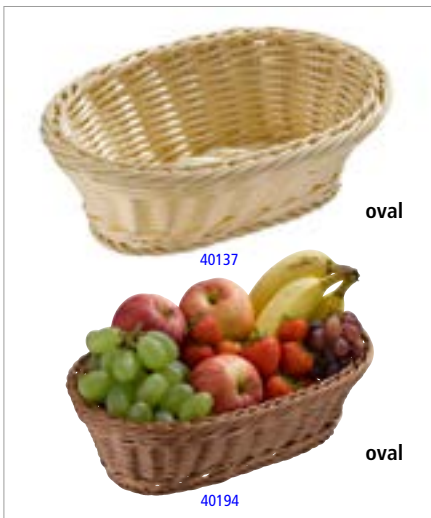

ECONOMIC

40191

Tisch- und Buffetkorb „ECONOMIC“
buffet basket
cesta de buffet
corbeille de buffet

	Ø cm	↑ cm	Farbe / Colour
40132	19,0	9,5	Yellow
40135	25,5	8,5	Yellow
40144	39,0	10,0	Yellow
40191	19,0	9,5	Brown
40192	25,5	8,5	Brown

40137

40194

Tisch- und Buffetkorb „ECONOMIC“
buffet basket
cesta de buffet
corbeille de buffet

	cm	↑ cm	Farbe / Colour
40137	23,0 x 17	8,0	Yellow
40139	28,5 x 17	8,5	Yellow
40193	23,0 x 17	8,0	Brown
40194	28,5 x 17	8,5	Brown

stapelbar
stackable

40196

Tisch- und Buffetkorb „ECONOMIC“
buffet basket
cesta de buffet
corbeille de buffet

	cm	↑ cm	Farbe / Colour
40140	23,0 x 17	8	Yellow
40159	31,5 x 22	8,5	Yellow
40195	23,0 x 17	8	Brown
40196	31,5 x 22	8,5	Brown