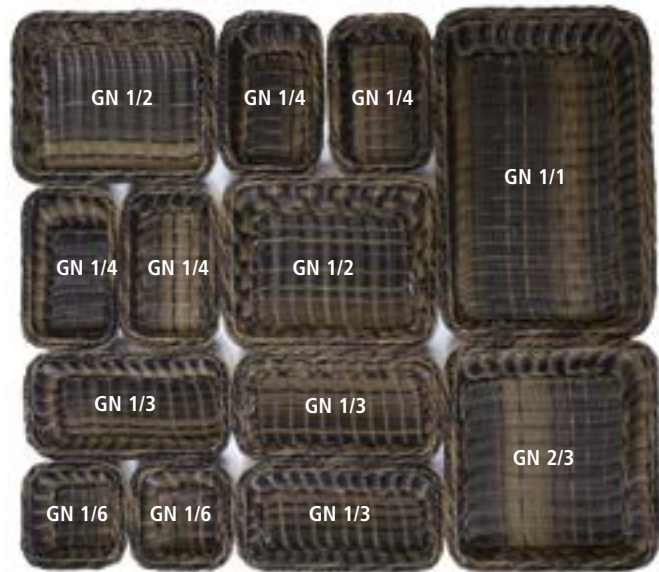

GN LINE

2 Höhen - 6,5 und 10 cm
2 heights - 6,5 and 10 cm

40293
GN 1/1 - 10 cm

40292
GN 1/2 - 10 cm

40225
GN 1/4 - 6,5 cm

Korb „GN LINE“

GN basket

GN cesta

GN corbeille

stabile Ausführung mit Edelstahldraht im Rand zur Stabilisierung

very solid with stainless steel wire frame to stabilize the basket

muy resistente con refuerzo de alambre inox

très résistante avec son fil de renfort inox

	cm	↑ cm	GN	Farbe / Colour
40291	53,0 x 32,5	6,5	1/1	
40290	32,5 x 26,5	6,5	1/2	
40223	32,5 x 17,6	6,5	1/3	
40225	26,5 x 16,2	6,5	1/4	
40227	17,6 x 16,2	6,5	1/6	
40229	32,5 x 35,4	6,5	2/3	

	cm	↑ cm	GN	Farbe / Colour
40293	53,0 x 32,5	10,0	1/1	
40292	32,5 x 26,5	10,0	1/2	
40243	32,5 x 17,6	10,0	1/3	
40245	26,5 x 16,2	10,0	1/4	
40247	17,6 x 16,2	10,0	1/6	
40249	32,5 x 35,4	10,0	2/3	