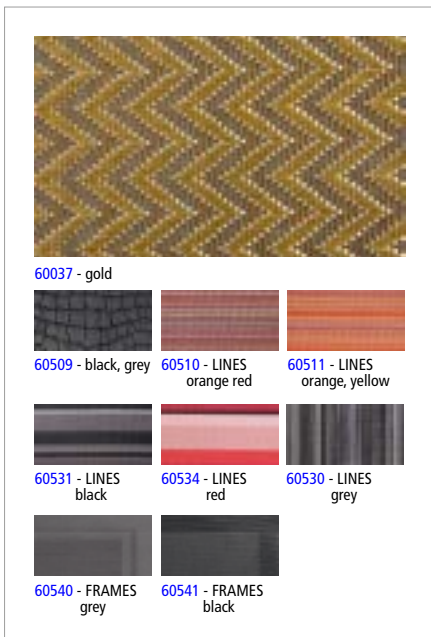

12 niveles, 4 ruedas, desmontado (montaje fácil)

12 niveaux, 4 roues, livré démonté

	cm	↑ cm
00401	39,5 x 45	165

Tischset Feinband

placemat fine band
mantelín cinta fina
set de table, tressage fin

	cm		VE / unit
60037	45 x 33	gold / gold	6
60509	45 x 33	Mosaik schwarz, grau / black, grey	6
60510	45 x 33	LINES orange, rot / LINES orange red	6
60511	45 x 33	LINES orange, gelb / LINES orange yellow	6
60531	45 x 33	LINES schwarz / LINES black	6
60534	45 x 33	LINES rot / LINES red	6
60530	45 x 33	STRIPES grau / STRIPES grey	6
60540	45 x 33	FRAMES grau / FRAMES grey	6
60541	45 x 33	FRAMES schwarz / FRAMES black	6

Tischset Feinband

placemat fine band
mantelín cinta fina
set de table, tressage fin

	cm		VE / unit
60038	45 x 33	beige braun / beige brown	6
60040	45 x 33	blau / blue	6
60042	45 x 33	türkis, grün, weiß / turquoise, green, white	6
60512	45 x 33	schwarz, grau / black, grey	6
60542	45 x 33	rot / red	6