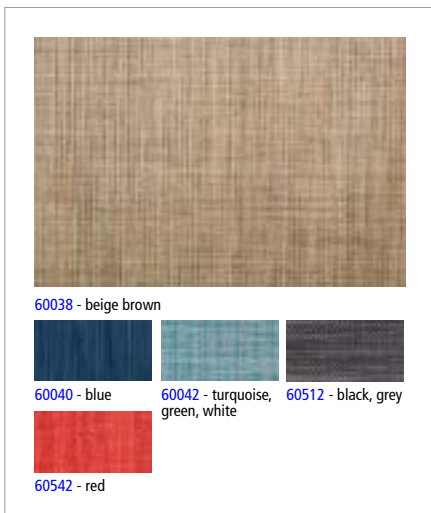

12 niveles, 4 ruedas, desmontado (montaje fácil)

12 niveaux, 4 roues, livré démonté

	cm	↑ cm
00401	39,5 x 45	165

Tischset Feinband

placemat fine band
mantelín cinta fina
set de table, tressage fin

	cm		VE / unit
60037	45 x 33	gold / gold	6
60509	45 x 33	Mosaik schwarz, grau / black, grey	6
60510	45 x 33	LINES orange, rot / LINES orange red	6
60511	45 x 33	LINES orange, gelb / LINES orange yellow	6
60531	45 x 33	LINES schwarz / LINES black	6
60534	45 x 33	LINES rot / LINES red	6
60530	45 x 33	STRIPES grau / STRIPES grey	6
60540	45 x 33	FRAMES grau / FRAMES grey	6
60541	45 x 33	FRAMES schwarz / FRAMES black	6

Tischset Feinband

placemat fine band
mantelín cinta fina
set de table, tressage fin

	cm		VE / unit
60038	45 x 33	beige braun / beige brown	6
60040	45 x 33	blau / blue	6
60042	45 x 33	türkis, grün, weiß / turquoise, green, white	6
60512	45 x 33	schwarz, grau / black, grey	6
60542	45 x 33	rot / red	6