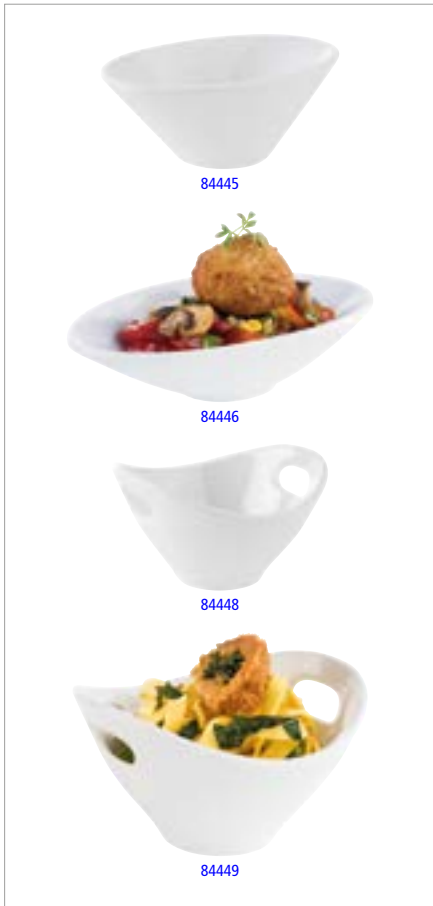

Teller „MINI“

plate  
plato  
assiette

	cm	↑ cm	ltr.	VE / unit
84444	10,5 x 8,5	2,0	0,07	20

Schale „MINI“

bowl  
cuenco  
bol

	cm	↑ cm	ltr.	VE / unit
84445	10,5 x 6,0	4,0	0,07	20
84446	13,5 x 7,5	3,0	0,07	20
84448	9,5 x 9,0	5,5	0,09	20
84449	13,0 x 12,0	7,5	0,18	20

Schale „MINI“

bowl  
cuenco  
bol

	cm	↑ cm	ltr.	VE / unit
84452	11,5 x 7,5	3,0	0,06	24
84454	11,5 x 6,0	5,5	0,04	24
84456	8,5 x 7,0	6,0	0,07	24
84458	8,0 x 8,0	4,0	0,10	24
84450	7,5 x 7,0	4,5	0,05	24