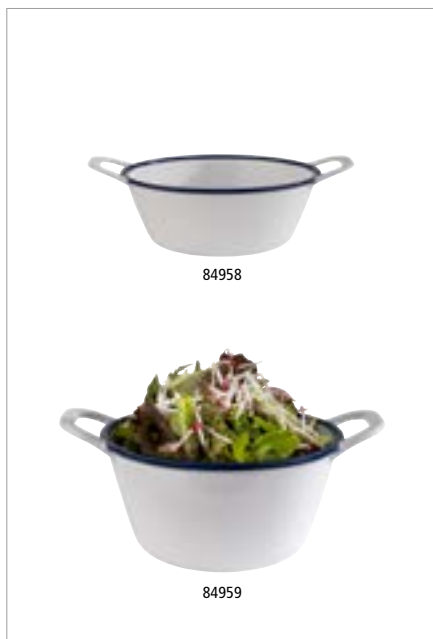

ENAMEL LOOK

Teller „ENAMEL LOOK“

plate
plato
assiette

	Ø cm	↑ cm	Farbe / Colour
84950	20,5	2,0	
84951	24,5	2,5	

Schale „ENAMEL LOOK“

bowl
cuenco
bol

	cm	↑ cm	ltr.	Farbe / Colour
84958	15,0 x 11,5	6,5	0,30	
84959	21,5 x 16,5	9,5	1,00	

Schale „ENAMEL LOOK“

bowl
cuenco
bol

	Ø cm	↑ cm	ltr.	Farbe / Colour
84490	5,5	4,0	0,02	
84491	9,5	4,5	0,09	
84492	13,0	6,5	0,30	