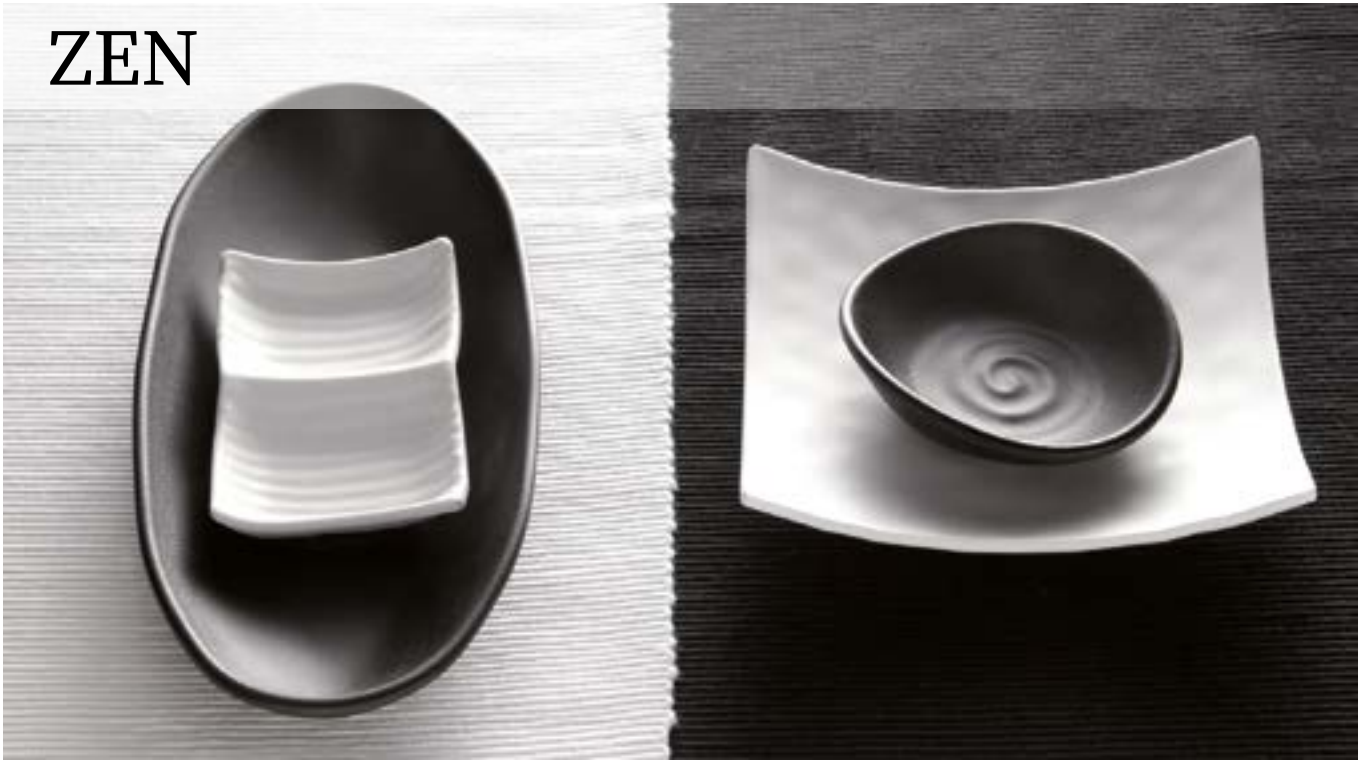

ZEN

Fernöstliche Tisch- und Buffetartikel präsentiert die Serie ZEN. Die Optik entspricht dem japanischen Steingut.

The ZEN series presents Far Eastern table and buffet articles. The appearance is that of Japanese stoneware.

La colección ZEN presenta artículos de buffet y mesa para la cocina oriental. Su aspecto recuerda al gres japonés.

La collection ZEN présente des articles de buffet et de table pour la cuisine orientale. L'aspect de la mélamine rappelle le grès japonais.