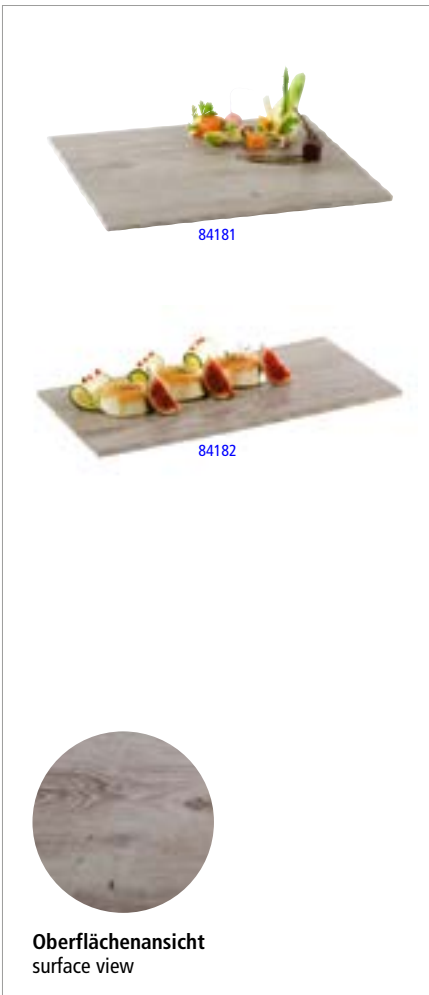

GN Tablett „ZERO“

GN tray
GN bandeja
GN plateau

glatte, hochglänzende Oberfläche
smooth and shiny surface
superficie lisa con acabado brillante
surface lisse et finition brillante

	cm	↑ cm	GN	Farbe / Colour
84185	53,0 x 32,5	1,5	1/1	
84186	32,5 x 26,5	1,5	1/2	
84187	32,5 x 17,6	1,5	1/3	
84188	26,5 x 16,2	1,5	1/4	
84189	53,0 x 16,2	1,5	2/4	

passende Hauben / suitable covers / campanas adecuadas / cloches appropriées

	cm	↑ cm	* mm	GN
11042	53,0 x 32,5	9,5	3	1/1
11041	32,5 x 26,5	9,5	3	1/2
11043	32,5 x 17,6	10,5	3	1/3
11044	53,0 x 16,2	10,5	3	2/4

mit Antirutschfüßchen
with non-slip feet

GN Tablett „DRIFTWOOD“

GN tray
GN bandeja
GN plateau

die Melaminplatten (Holzoptik) haben eine leicht wellige Oberfläche und wirken optisch wie aus Holz gefertigt

the melamine trays (wood look) have a slightly wavy surface and look visually as made of natural wood

las bandejas de melamina (imitación madera) tienen una superficie ligeramente ondulada y parecen estar hechas de madera natural