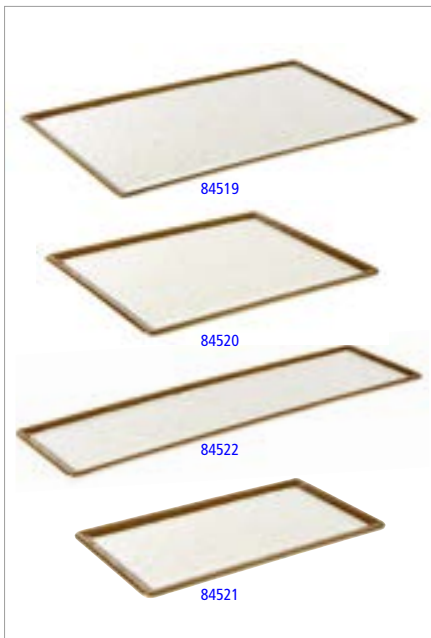

### GN Tablett „STONE ART“

GN tray  
GN bandeja  
GN plateau

	cm	↑ cm	GN
84519	53,0 x 32,5	1,5	1/1
84520	32,5 x 26,5	1,5	1/2
84522	53,0 x 16,2	1,5	2/4
84521	32,5 x 17,6	1,5	1/3

mit Antirutschfüßchen  
with non-slip feet

### GN Abdeckhaube

GN cover  
GN cubierta  
GN cloche

passend für GN Tablett, glasklarer Kunststoff, nahezu unzerbrechlich

suitable for GN trays, clear plastic, nearly unbreakable

apto para bandejas GN, plástico transparente, muy resistente a la rotura

pour plateaux GN, plastique transparent, très résistant à la casse

	cm	↑ cm	mm	GN
11043	32,5 x 17,6	10,5	3	1/3
11044	53,0 x 16,2	10,5	3	2/4

	cm	↑ cm	mm	GN
11041	32,5 x 26,5	9,5	3	1/2
11042	53,0 x 32,5	9,5	3	1/1