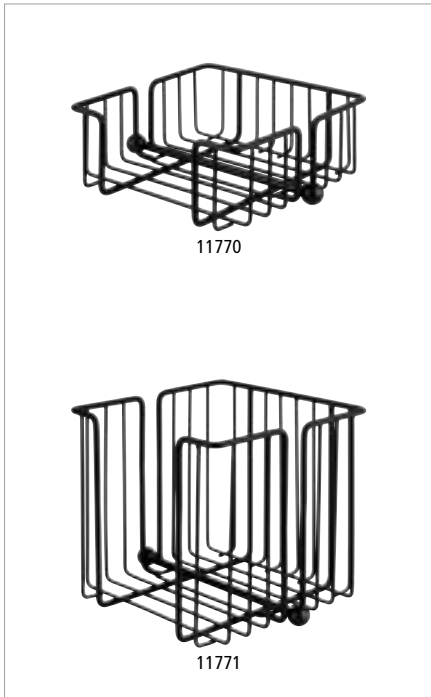

## NAPKIN HOLDERS

11770

11771

### Serviettenhalter „URBAN“

napkin holder  
servilletero  
porte-serviettes

für ca. 50 Servietten 1/4 Falz, inklusive Beschwerer

for approx. 50 napkins 1/4 fold, including weight  
para aprox. 50 servilletas de plegado 1/4, con barra de contrepeso  
pour environ 50 serviettes pliage 1/4, avec barre de contrepoids

cm      ↑ cm

11770      19 x 19      7,5

für ca. 120 Servietten 1/4 Falz, inklusive Beschwerer

for approx. 120 napkins 1/4 fold, including weight  
para aprox. 120 servilletas de plegado 1/4, con barra de contrepeso  
pour environ 120 serviettes pliage 1/4, incl. barrie de contrepoids

cm      ↑ cm

11778      17 x 3      7