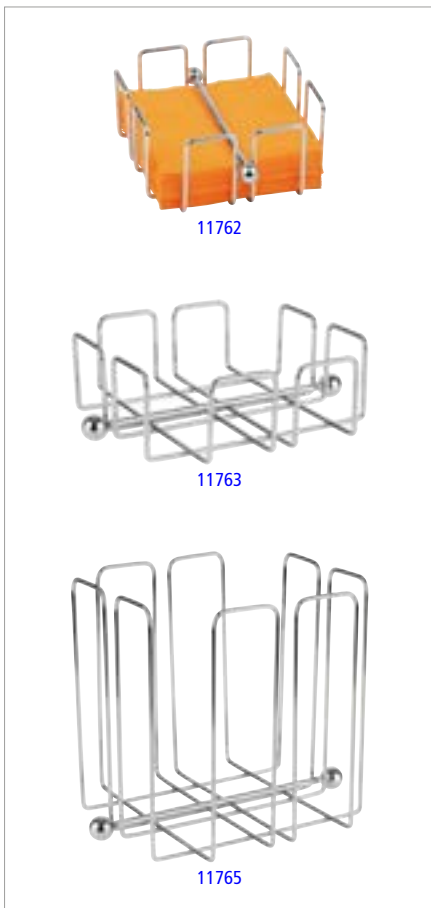

### Serviettenhalter „URBAN“

napkin holder  
servilletero  
porte-serviettes

für ca. 50 Servietten 1/4 Falz, inklusive Beschwerer

for approx. 50 napkins 1/4 fold, including weight  
para aprox. 50 servilletas de plegado 1/4, con barra de contrepeso  
pour environ 50 serviettes pliage 1/4, avec barre de contrepoids

cm      ↑ cm

11770      19 x 19      7,5

für ca. 120 Servietten 1/4 Falz, inklusive Beschwerer

for approx. 120 napkins 1/4 fold, including weight  
para aprox. 120 servilletas de plegado 1/4, con barra de contrepeso  
pour environ 120 serviettes pliage 1/4, incl. barrie de contrepoids

cm      ↑ cm

11771      19 x 19      18

inklusive Beschwerer  
including weight

11762

11763

11765