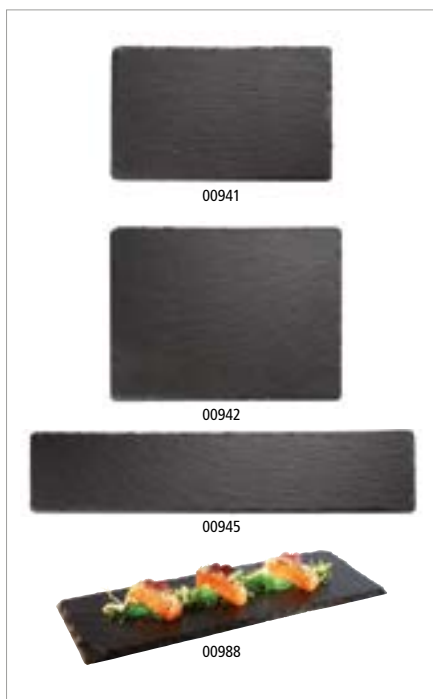

**Naturschieferplatte**  
 natural slate tray  
 bandeja de pizarra natural  
 plat ardoise naturelle

	cm	✱ mm	
00996	45 x 30	6 - 9	
00979	58 x 38	6 - 9	mit Safrille / with juice groove

**Naturschieferplatte**  
 natural slate tray  
 bandeja de pizarra natural  
 plat ardoise naturelle

	cm	✱ mm
00994	25 x 25	6 - 9
00995	30 x 30	6 - 9

**Naturschieferplatte**  
 natural slate  
 bandeja de pizarra natural  
 plateau ardoise naturelle

	cm	✱ mm
00941	24,0 x 15,0	6 - 9
00942	26,5 x 20,5	6 - 9
00943	47,0 x 10,0	6 - 9
00988	30,0 x 12,0	6 - 9