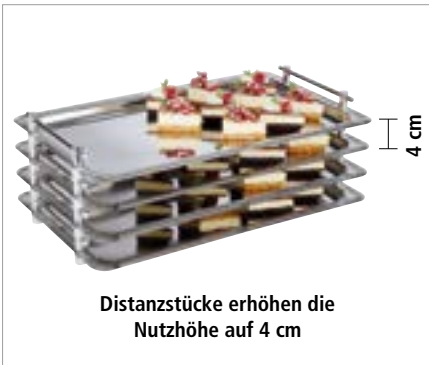

HOCHSTAPLER

GN 1/1 System-Tablett „PROFI LINE“

GN 1/1 tray
GN 1/1 bandeja
GN 1/1 plateau

Dekorrand, hochglanzpoliert, Griffe verchromt, Distanzstücke erhöhen die Nutzhöhe auf 4 cm
decor edge, mirror polished, chrome plated handles, spacers increase the useful height to 4 cm
borde decorado pulido brillante, asas cromadas, los separadores aumentan la altura útil a 4 cm
bord avec reliefs poli brillant, poignées chromées, les entretoises portent la hauteur utile à 4 cm

	cm	↑ cm	GN
11300	53 x 32,5	5,5	1/1

GN 1/1 System-Tablett „BUFFET-STAR“

GN 1/1 tray
GN 1/1 bandeja
GN 1/1 plateau

Rand hochglanzpoliert, Distanzstücke erhöhen die Nutzhöhe auf 4 cm
mirror polished edge, spacers increase the useful height to 4 cm
borde pulido brillante, los separadores aumentan la altura útil a 4 cm
bord poli brillant, les entretoises portent la hauteur utile à 4 cm

	cm	↑ cm	GN	Griff / handle
11150	53 x 32,5	6,5	1/1	gold
11155	53 x 32,5	6,5	1/1	silver

GN 1/1 System-Tablett „CLASSIC“

GN tray
GN bandeja
GN plat empilable système catering

Rand hochglanzpoliert, Distanzstücke erhöhen die Nutzhöhe auf 4 cm
mirror polished edge, spacers increase the useful height to 4 cm
borde pulido brillante, los separadores aumentan la altura útil a 4 cm
bord poli brillant, les entretoises portent la hauteur utile à 4 cm

	cm	↑ cm	GN
11295	53 x 32,5	5,0	1/1

GN 1/1 Haube „HOCHSTAPLER“

GN 1/1 cover
GN 1/1 campana
GN 1/1 cloche

glasklarer Kunststoff, Haube fixiert sich auf dem Tablett, nahezu bruchfest
clear plastic, cover fixes itself on the tray, nearly unbreakable
plástico transparente, la tapa se fija a la bandeja para que no se deslice, resistente a la rotura
en plastique transparent, la cloche se fixe sur le dessous du plateau, résistant à la casse