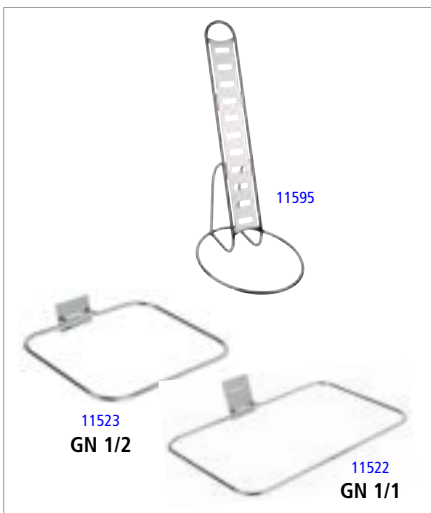

**4 tlg.**  
4 pcs.

**Buffetleiter „BIG GN 1/2“**

buffet ladder  
dispensador en escalera  
présentoir buffet en escalier

5-teilig: 1 Leiter-Gestell, 4 GN 1/2 Rahmen

5 pcs.: 1 ladder, 4 single rings GN 1/2

set de 5: 1 soporte escalera, 4 aros sencillos GN 1/2

set de 5: 1 support escalier, 4 cercles simples GN 1/2

	cm	↑ cm	fits to
11528	31,5 x 56	66	baskets / pans GN 1/2

**4 tlg.**  
4 pcs.

**Buffetleiter „BIG GN 1/1“**

buffet ladder  
dispensador en escalera  
présentoir buffet en escalier

4-teilig: 1 Leiter-Gestell, 3 GN 1/1 Rahmen

4 pcs.: 1 ladder, 3 single rings GN 1/1

set de 4: 1 soporte escalera, 3 aros sencillos GN 1/1

set de 4: 1 support escalier, 3 cercles simples GN 1/1

	cm	↑ cm	fits to
11529	52 x 59	66	baskets / pans GN 1/1

Einzelteile / spare parts / piezas sueltas / pièces détachées

Leitergestell / frame / marco de escalera / échelle support