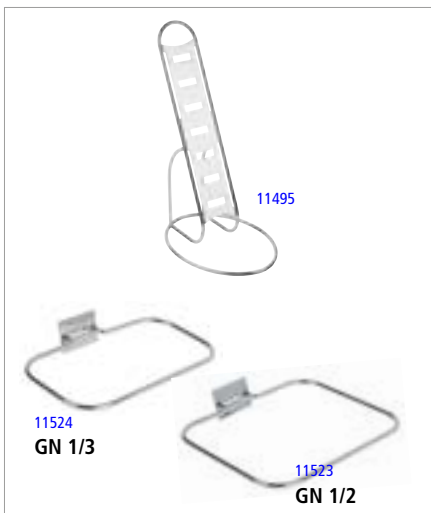

BUFFET LADDER GN

Buffetleiter „LITTLE GN 1/3“

buffet ladder
dispensador en escalera
présentoir buffet en escalier

4-teilig: 1 Leiter-Gestell, 3 GN 1/3 Rahmen

4 pcs.: 1 ladder, 3 single rings GN 1/3

set de 4: 1 soporte escalera, 3 aros sencillos GN 1/3

set de 4: 1 support escalier, 3 cercles simples GN 1/3

	cm	↑ cm	fits to
11526	31,5 x 32	48	baskets / pans GN 1/3

Buffetleiter „LITTLE GN 1/2“

buffet ladder
dispensador en escalera
présentoir buffet en escalier

4-teilig: 1 Leiter-Gestell, 3 GN 1/3 Rahmen

4 pcs.: 1 ladder, 3 single rings GN 1/3

set de 4: 1 soporte escalera, 3 aros sencillos GN 1/3

set de 4: 1 support escalier, 3 cercles simples GN 1/3

	cm	↑ cm	fits to
11527	31,5 x 41,5	48	baskets / pans GN 1/2

Einzelteile / spare parts / piezas sueltas / pièces détachées

Leitergestell / frame / marco de escalera / échelle support

11495

Einzelring GN 1/3 / single ring GN 1/3 / aro sencillo GN 1/3 / cercle simple GN 1/3