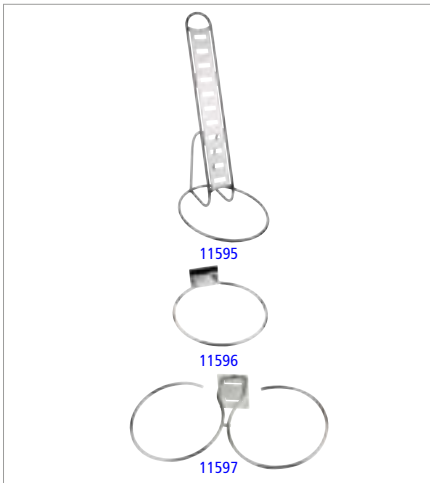

Einzelteile / spare parts / piezas de recambio / pièces détachées

Leitergestell / frame / marco solo / échelle support

	cm	↑ cm
11595	39 x 31	66

Einzelring / single ring / aro sencillo / cercle simple

	Ø cm
11596	23,5

Doppelring / double ring / aro doble / cercle double

	cm
11597	48 x 23,5