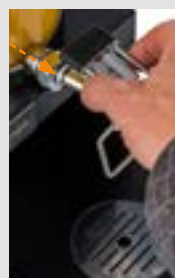

10802

	cm	↑ cm
10802	12 x 4,5	5,5

Einfach den Adapter an der dafür vorgesehenen Öffnung auf den Hebel des Zapfhahns stecken.

Simply plug the adapter onto the lever of the tap at the opening provided.

Anschließend den Adapter nach unten festziehen. Durch das Nach-Vorne-Drücken des unteren Edelstahlbügels mit Hilfe des Glases, wird der Hebel des Zapfhahns betätigt und das Getränk fließt völlig handkontaktlos in das Glas.

Then tighten the adapter downwards. By pushing the lower stainless steel bracket forward with the help of the glass, the lever of the tap is activated and the drink flows into the glass completely without hand contact.